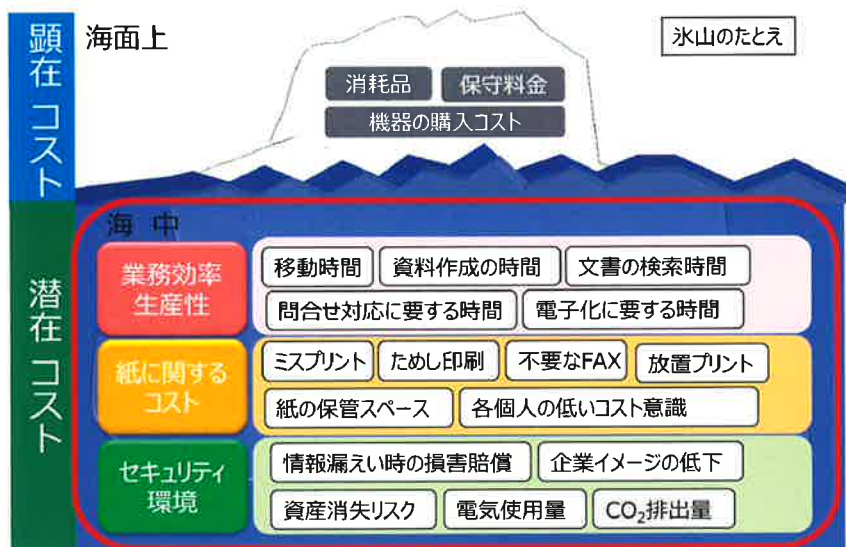

多くの課題がある中、
変化に柔軟に対応するには…？

非常に高い関心をいただき、
年間500名以上の
お客様にご来社頂いています。

キヤノンの福岡オフィス10年前と比較すると・・・

- ・複合機 **9台削減**
- ・紙文書 **50%削減**
- ・出力枚数 **34%削減**
- ・消費電力 **94%削減**